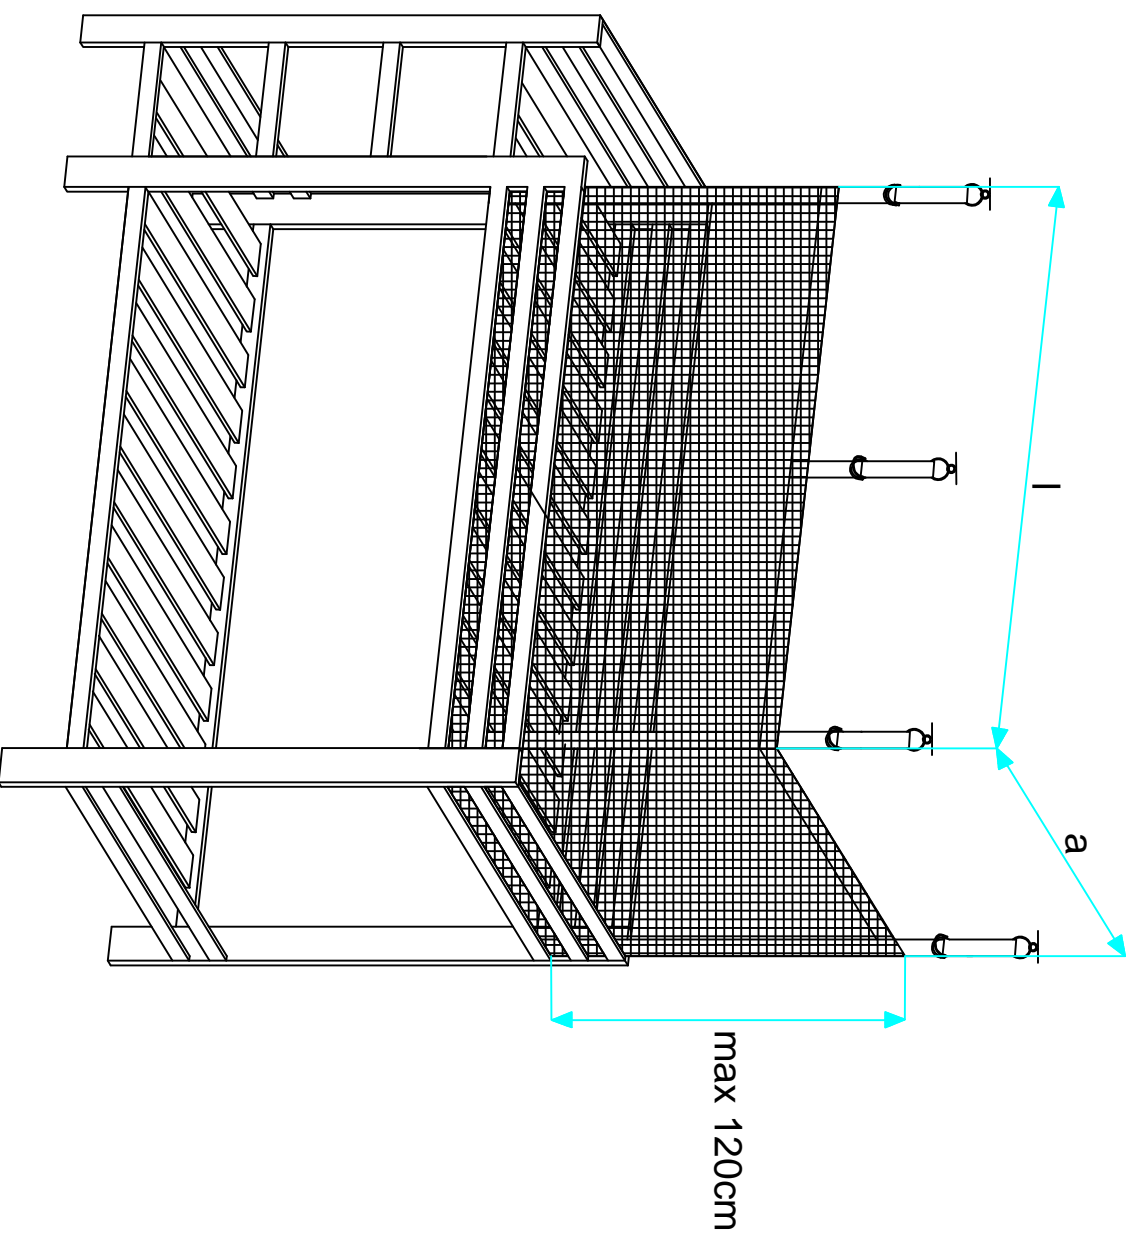

RED DE SEGURIDAD PARA LITERAS: Tamaños disponibles

Kit L: $l=200\text{cm}$
 $a=100\text{cm}$

Kit M: $l=200\text{cm}$
(la longitud "a" no
existe para el Kit M)

Kit S: $a=100\text{cm}$
(la longitud "l" no
existe para el Kit S)

En todos los Kits la
altura máxima de
la red es de 120cm
desde la base del
colchón